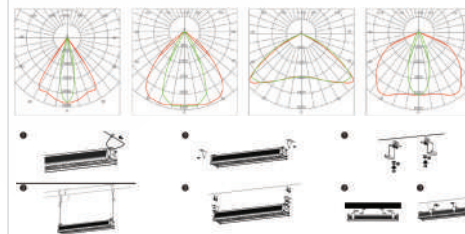

LED Linear UXV1

REFERENCIE

165
lm/W

Záruka
5 rokov

TECHNICKÁ ŠPECIFIKÁCIA SVIETIDLA

ELEKTRICKÉ PARAMETRE	
Svetelný zdroj	● ALU doska s plošnými spojmi / Nichia LED čipy
Napájacie napätie	● 100-277 VAC, 50 / 60 Hz
Spôsob pripojenia	● svetidlo ukončené káblom 3x1 mm ² , cca 100 cm bez koncovky
Predradník	● elektronický
Možnosti regulácie	● DALI, 0-10V, PWM, odporové
Núdzový modul	● ÁNO (Nie je štandardnou súčasťou svetidla)
SVETELNÉ PARAMETRE	
Rozptyl svetla	● 30°x70°, 50°x90°, 40°x130°, 120°
Distribúcia svetla	● priama
Index farebného podania	● Ra > 70, Ra > 80, Ra > 90
Teplota chromatičnosti	● 3 000 K, 4 000 K, 5 000 K
Životnosť	● > 50 000 hod.
KONŠTRUKCIA	
Teleso svetidla	● hliníkový profil
Farba	● matný hliník
Typ povrchu	● práškovaný povrch
Kryt svetidla	● polykarbonát
BEZPEČNOSŤ	
Trieda ochrany	● IK 10
Maximálna teplota okolia	● max. -30 / +50 °C
Krytie elektrickej časti svetidla	● IP 65
Krytie optickej časti svetidla	● IP 65
MONTÁŽ	
Spôsob	● ocelové lanká (súčasť balenia) , konzola, otočná konzola
Odporúčaná výška	● 4 - 20 metrov
PRÍSLUŠENSTVO	
Príslušenstvo k svetidlu	● pohybový senzor, svetelný senzor, mikrovlnný senzor

VÝKONNOSTNÉ VARIANTY

VARIANT SVIETIDLA	VÝKON	SVETELNÝ TOK ZDROJA	FARBA SVETLA	ŽIVOTNOSŤ	HMOTNOSŤ	ROZMERY
Produktové označenie	Watt (W)	Lumen (lm)	Kelvin (K)	hod.	Kilogram (kg)	Millimeter (mm)
LED Linear UXV1 30W	30	4 800	3000, 4000, 5000	> 50 000	1.9 - 8.5± 0.3kg	137×102×280
LED Linear UXV1 60W	60	9 600	3000, 4000, 5000	> 50 000	1.9 - 8.5± 0.3kg	137×102×486
LED Linear UXV1 90W	90	14 400	3000, 4000, 5000	> 50 000	1.9 - 8.5± 0.3kg	137×102×718
LED Linear UXV1 120W	120	19 200	3000, 4000, 5000	> 50 000	1.9 - 8.5± 0.3kg	137×102×948
LED Linear UXV1 150W	150	24 000	3000, 4000, 5000	> 50 000	1.9 - 8.5± 0.3kg	137×102×1178
LED Linear UXV1 180W	180	28 800	3000, 4000, 5000	> 50 000	1.9 - 8.5± 0.3kg	137×102×1178